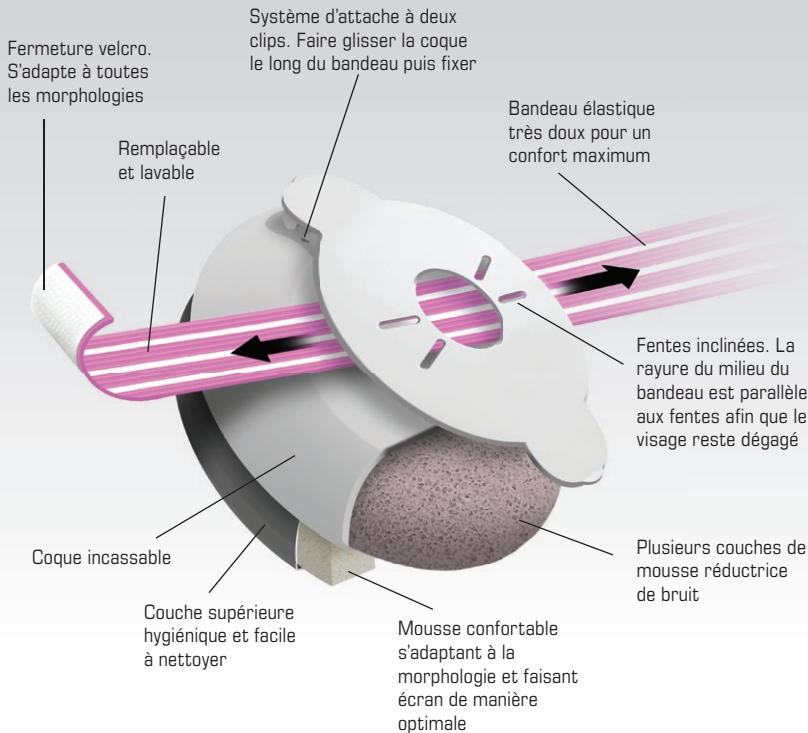

### Confortable, s'adapte à toutes les morphologies

L'Alpine Muffy Baby est conçu de telle façon que le bandeau n'est jamais trop serré. La coque protectrice n'exerce par conséquent jamais de pression sur l'oreille. Le bandeau élastique très doux est facile à régler grâce à la fermeture velcro. Les deux coques peuvent aisément être glissées sur le bandeau pour être ensuite fixées selon la position souhaitée. Les coques uniques en leur genre conviennent aux bébés et aux jeunes enfants. Pour les enfants plus âgés, il existe l'Alpine Muffy.

### Protect&Go bag

Chaque emballage contient un sac spécial Protect&Go de couleur blanche. Pratique pour le transport et la protection hygiénique de l'Alpine Muffy Baby.

### Contenu de l'emballage

- Deux coques auditives détachées
- Un bandeau rayé rose-blanc ou bleu-blanc
- Un bandeau gris-bleu
- Sac Protect&Go
- Mode d'emploi

## Caractéristiques uniques du produit

- Adapté aux enfants de 3 à 36 mois
- Protège contre les bruits nuisibles et la musique forte
- Empêche les surexcitations dues au bruit et stimule un sommeil ininterrompu lors des déplacements
- Facile à régler, s'adapte à toutes les morphologies et 'grandit' avec l'enfant
- Très confortable grâce à son bandeau élastique très doux
- N'exerce pas de pression sur la tête
- La seule protection auditive en Europe dotée d'un marquage CE
- Disponible en deux couleurs
- Systématiquement livré avec deux bandeaux
- Bandeau facile à détacher pour le lavage
- Ne contient pas d'éléments en métal (peut par conséquent être utilisé pour les IRM)
- Sac Protect&Go pratique
- Dutch Design